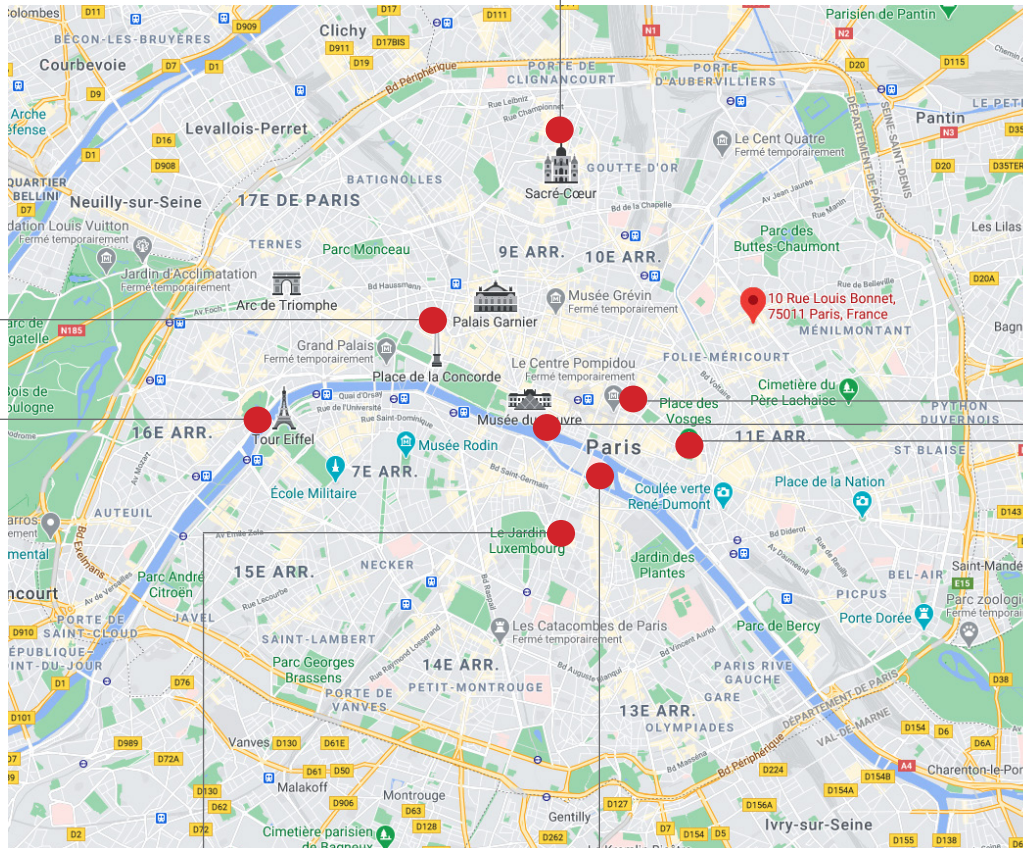

Palais Garnier

48 min **M** **17min**

- 11** Direction Châtelet
Station Arts et métier
- 3** Direction Pont de Levallois
Station Opéra

Sacré Coeur

48 min **M** **26 min**

- 2** Direction Porte Dauphine
Station Anvers

Centre Pompidou

31 min **M** **13 min**

- 11** Direction Châtelet
Station Rambuteau

Tour Eiffel

1h25 **M** **37min**

- 2** Direction Porte Dauphine
Charles de Gaulle Etoile
- 1** Direction Nation
Station Bit-Hakeim.

Musée du Louvre

41 min **M** **16 min**

- 11** Direction Châtelet
Station Hôtel de Ville
- 1** Direction La Défense Grande Arche
Station Palais Royal Musée

Le Panthéon

51 min **M** **36 min**

- 11** Direction Châtelet
Station Châtelet
- 7** Direction Mairie d'Ivry
Station Place Monge du Louvre

Cathédrale Notre Dame

42 min **M** **11 min**

- 11** Direction Châtelet
Station Hôtel de Ville

Place des Vosges

30 min **M** **19 min**

- 11** Direction Châtelet
République
- 8** Direction Créteil
Chemin Vert